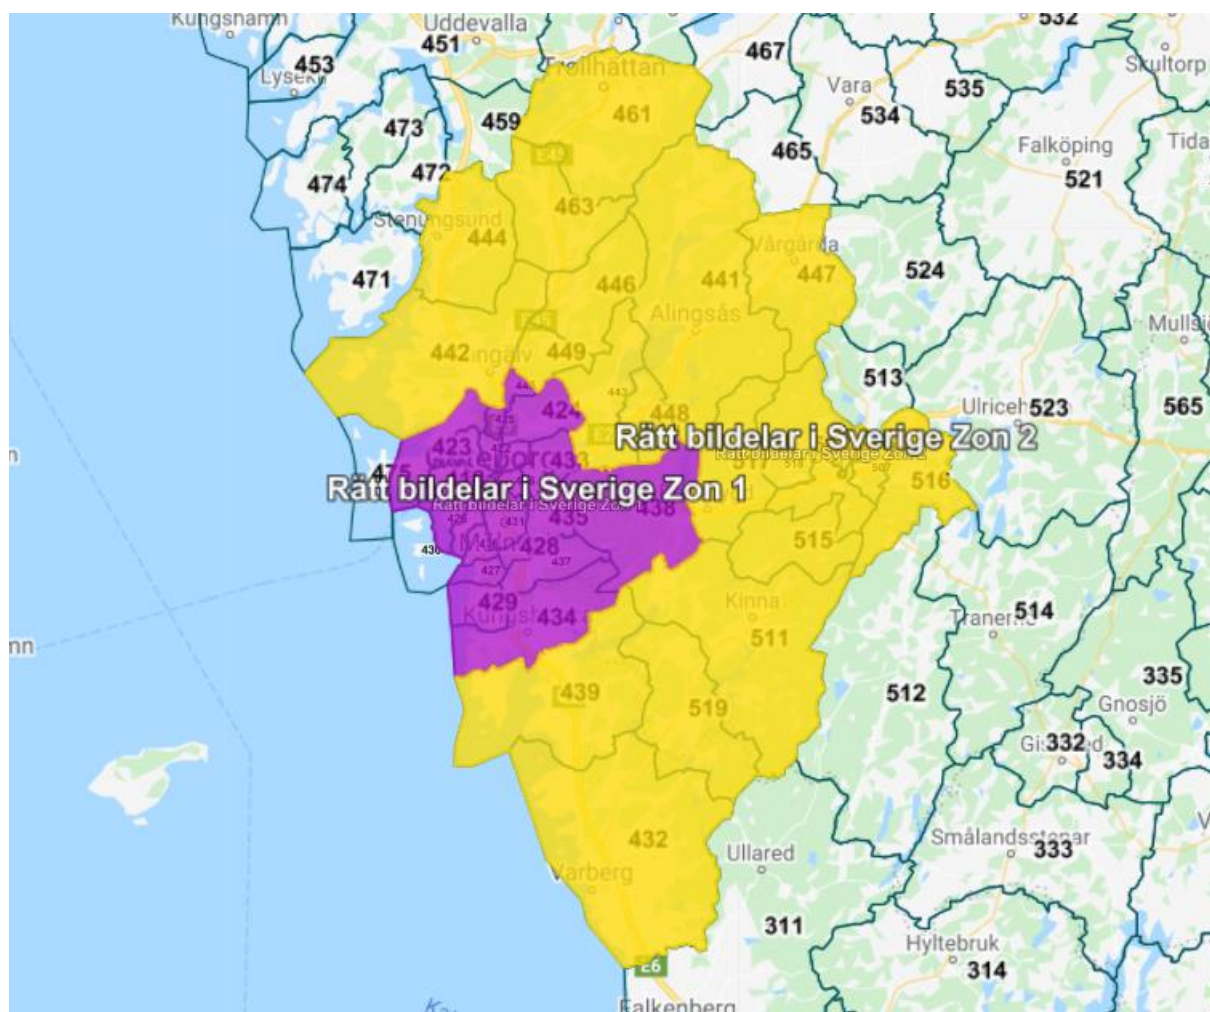

www.rbd.se

info@rbd.se

031-94 01 50